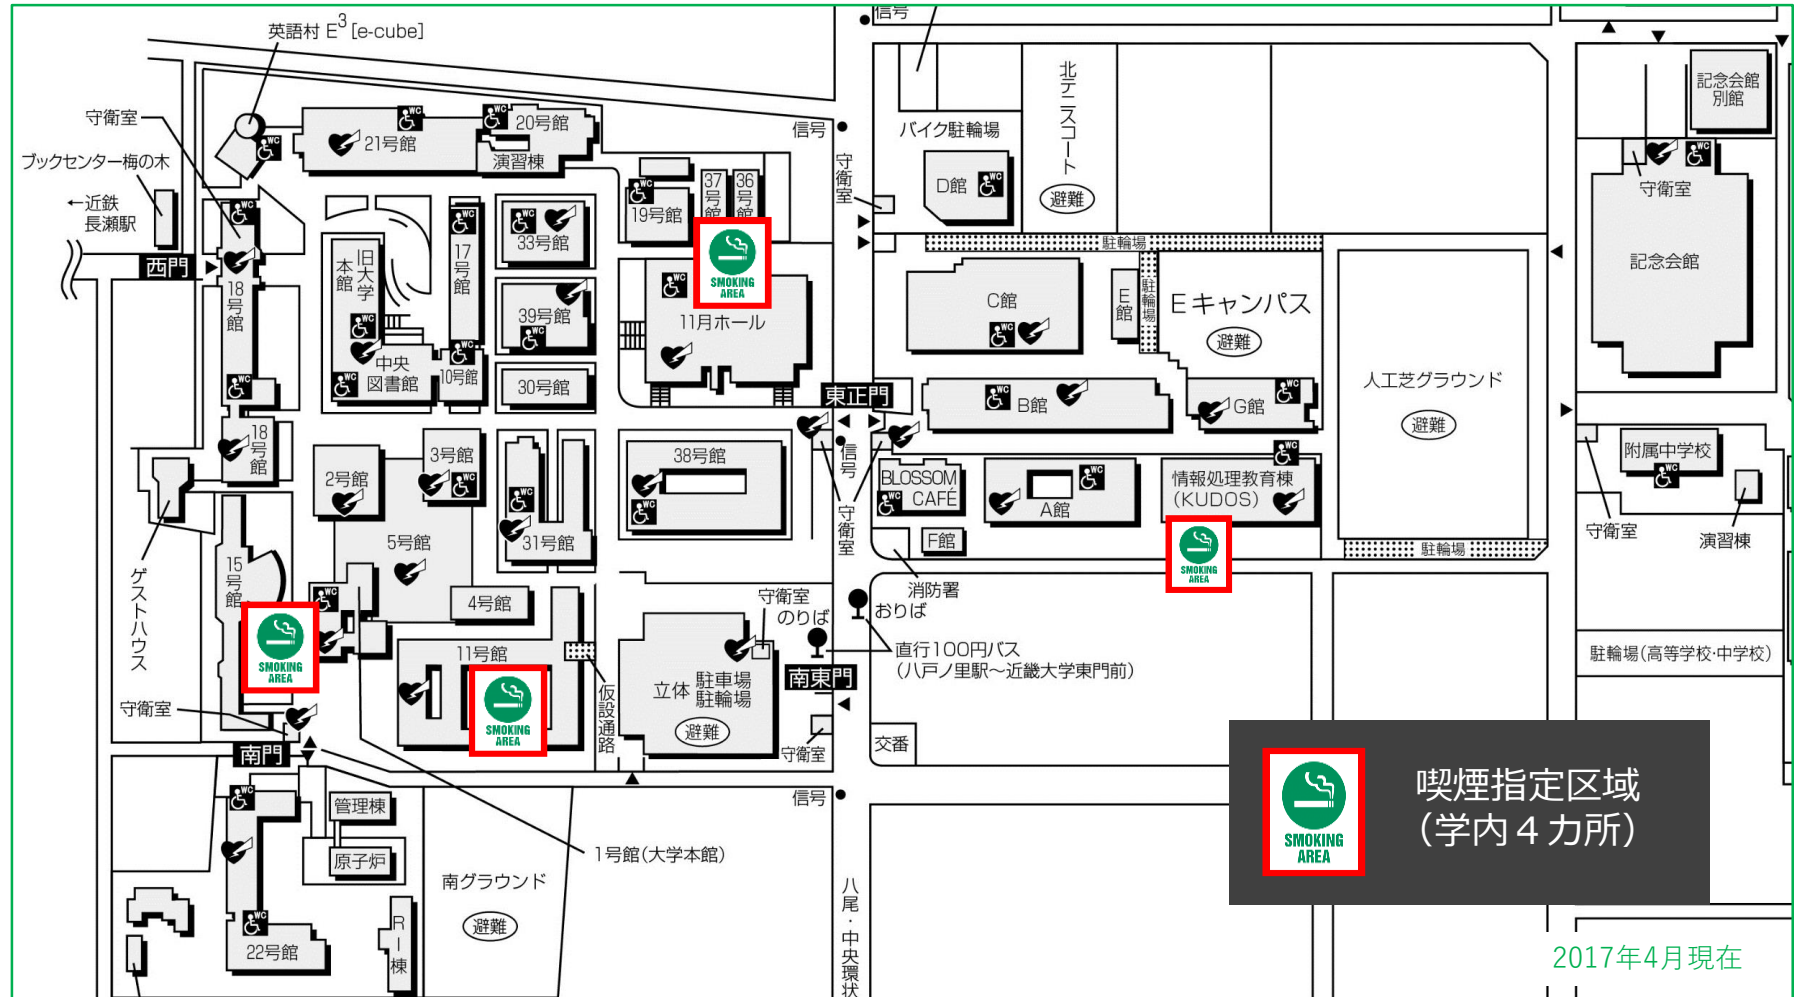

近畿大学 喫煙指定区域

 喫煙指定区域
(学内4カ所)

2017年4月現在