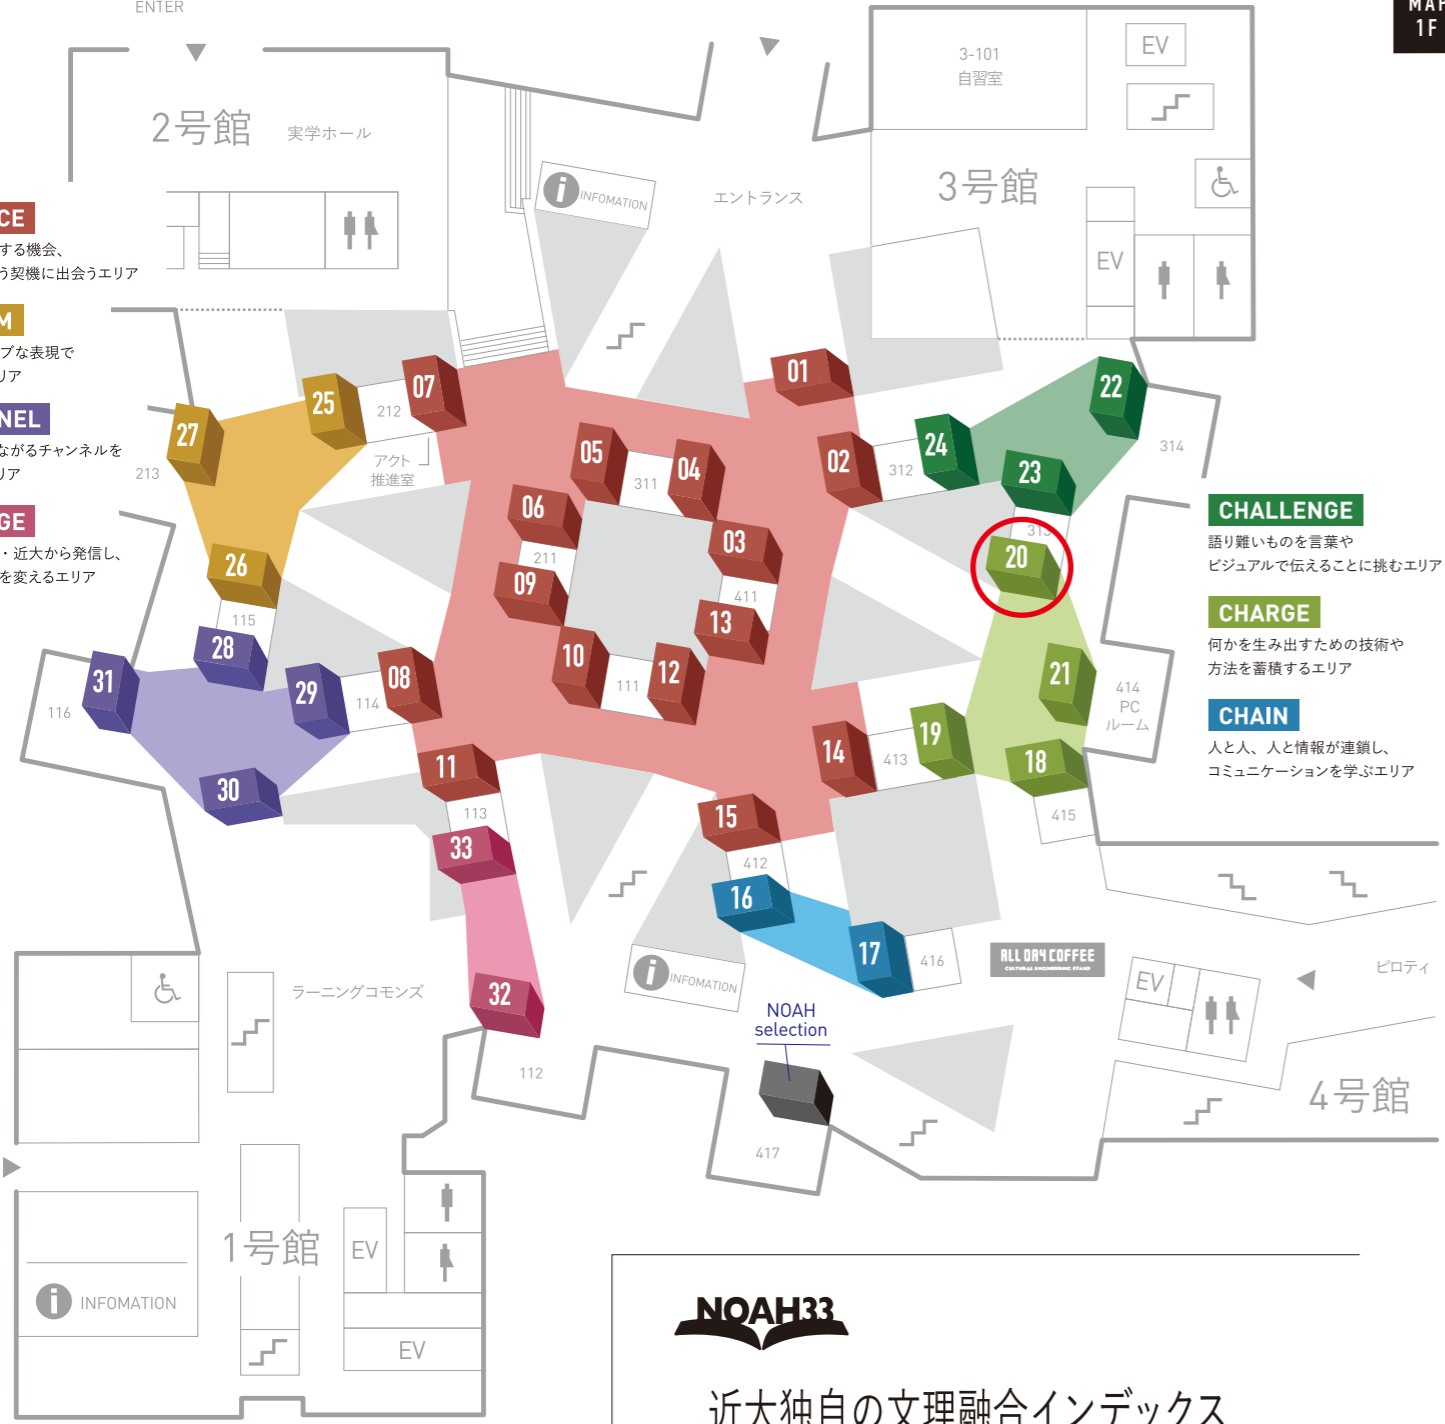

CHANCE

最初に学習する機会、実学へ向かう契機に出会うエリア

CHARM

クリエイティブな表現で魅了するエリア

CHANNEL

世界へとつながるチャンネルを見つけるエリア

CHANGE

日本・大阪・近大から発信し、社会や未来を変えるエリア

CHALLENGE

語り難いものを言葉やビジュアルで伝えることに挑むエリア

CHARGE

何かを生み出すための技術や方法を蓄積するエリア

CHAIN

人と人、人と情報が連鎖し、コミュニケーションを学ぶエリア

近大独自の文理融合インデックス

- 01 注目すべき個性たち
- 02 コスモスとユニバース
- 03 光と物質のドラマ
- 04 分子たちの冒険
- 05 大地と海が生きている
- 06 進化する生態系
- 07 資源のめぐみ・収穫のよろこび
- 08 生命のはたらき
- 09 脳と心と体の関係
- 10 医療と健康と薬
- 11 アスリートをめざして
- 12 世界の民族と文化
- 13 社会は構成されている
- 14 国と人を守るしくみ
- 15 市場と資本主義
- 16 情報・通信・ICT
- 17 メディアとネットワーク
- 18 暮らしとコミュニティ
- 19 創意のエンジニアリング
- 20 売ります・買います・起こします
- 21 学習と教育のために
- 22 数は雄弁である
- 23 言葉と文学の方舟
- 24 アーティスト・ワークス
- 25 デザインが秘める魅力
- 26 ステージとスクリーン
- 27 クラシックからロックまで
- 28 神々と仏の教え
- 29 全ヨーロッパの流れ
- 30 アフリカと南北アメリカ
- 31 アジアの胎動
- 32 日本をめぐる歴史と文化
- 33 近畿・大阪・全地方

M TOPIA [MODE]

- 01 文学をマンガする
- 02 イメージの実験工房

E TOPIA [ENGINEERING]

- 03 時空をめぐる宇宙旅行
- 04 マンマシーンと変なエンジニア
- 05 もうひとつの世界へ

G TOPIA [GROWTH]

- 06 近大生のためのハローワーク
- 07 お金がものをいいます
- 08 仕事術と処世術

L TOPIA [LEGEND]

- 09 LEGEND50

H TOPIA [HISTORY]

- 10 日出ずる処の匠
- 11 菊と刀の大日本
- 12 世界史クロニクル

I TOPIA [INTELLIGENCE]

- 13 犯人はこの中にいる
- 14 裁判長にもの申す
- 15 アウトローなヒットマン
- 16 革命ごっこと戦争モード

A TOPIA [ALIEN]

- 17 神と悪魔の語り部
- 18 異形との出会い
- 19 目覚めたら超能力
- 20 ホラーにハマりたい

P TOPIA [PASSION]

- 21 モザイク模様の愛
- 22 恋する女の生きる道
- 23 交際するメディア
- 24 笑いとおチの現象学

B TOPIA [BODY]

- 25 一球入魂のメイクドラマ
- 26 アスリートのボールゲーム
- 27 どついたるねん
- 28 百花繚乱の身体

C TOPIA [COMMUNICATION]

- 29 ライフスタイル・ドラマ
- 30 食いしん坊の日常
- 31 動物の王国へようこそ

S TOPIA [SPECIAL]

- 32 文化部が教えてくれること

近大独自の文理融合インデックス

マンガ・新書・文庫で知のどんでん返し

- 01 注目すべき個性たち
- 02 コスモスとユニバース
- 03 光と物質のドラマ
- 04 分子たちの冒険
- 05 大地と海が生きている
- 06 進化する生態系
- 07 資源のめぐみ・収穫のよろこび
- 08 生命のはたらき
- 09 脳と心と体の関係
- 10 医療と健康と薬
- 11 アスリートをめざして
- 12 世界の民族と文化
- 13 社会は構成されている
- 14 国と人を守るしくみ
- 15 市場と資本主義
- 16 情報・通信・ICT
- 17 メディアとネットワーク
- 18 暮らしとコミュニティ
- 19 創意のエンジニアリング
- 20 売ります・買います・起こします
- 21 学習と教育のために
- 22 数は雄弁である
- 23 言葉と文学の方舟
- 24 アーティスト・ワークス
- 25 デザインが秘める魅力
- 26 ステージとスクリーン
- 27 クラシックからロックまで
- 28 神々と仏の教え
- 29 全ヨーロッパの流れ
- 30 アフリカと南北アメリカ
- 31 アジアの胎動
- 32 日本をめぐる歴史と文化
- 33 近畿・大阪・全地方

M TOPIA [MODE]

- 01 文学をマンガする
- 02 イメージの実験工房

E TOPIA [ENGINEERING]

- 03 時空をめぐる宇宙旅行
- 04 マンマシーンと変なエンジニア
- 05 もうひとつの世界へ

G TOPIA [GROWTH]

- 06 近大生のためのハローワーク
- 07 お金がものをいいます
- 08 仕事術と処世術

L TOPIA [LEGEND]

- 09 LEGEND50

H TOPIA [HISTORY]

- 10 日出ずる処の匠
- 11 菊と刀の大日本
- 12 世界史クロニクル

I TOPIA [INTELLIGENCE]

- 13 犯人はこの中にいる
- 14 裁判長にもの申す
- 15 アウトローなヒットマン
- 16 革命ごっこと戦争モード

A TOPIA [ALIEN]

- 17 神と悪魔の語り部
- 18 異形との出会い
- 19 目覚めたら超能力
- 20 ホラーにハマりたい

P TOPIA [PASSION]

- 21 モザイク模様の愛
- 22 恋する女の生きる道
- 23 交際するメディア
- 24 笑いとおチの現象学

B TOPIA [BODY]

- 25 一球入魂のメイクドラマ
- 26 アスリートのボールゲーム
- 27 どついたるねん
- 28 百花繚乱の身体

C TOPIA [COMMUNICATION]

- 29 ライフスタイル・ドラマ
- 30 食いしん坊の日常
- 31 動物の王国へようこそ

S TOPIA [SPECIAL]

- 32 文化部が教えてくれること