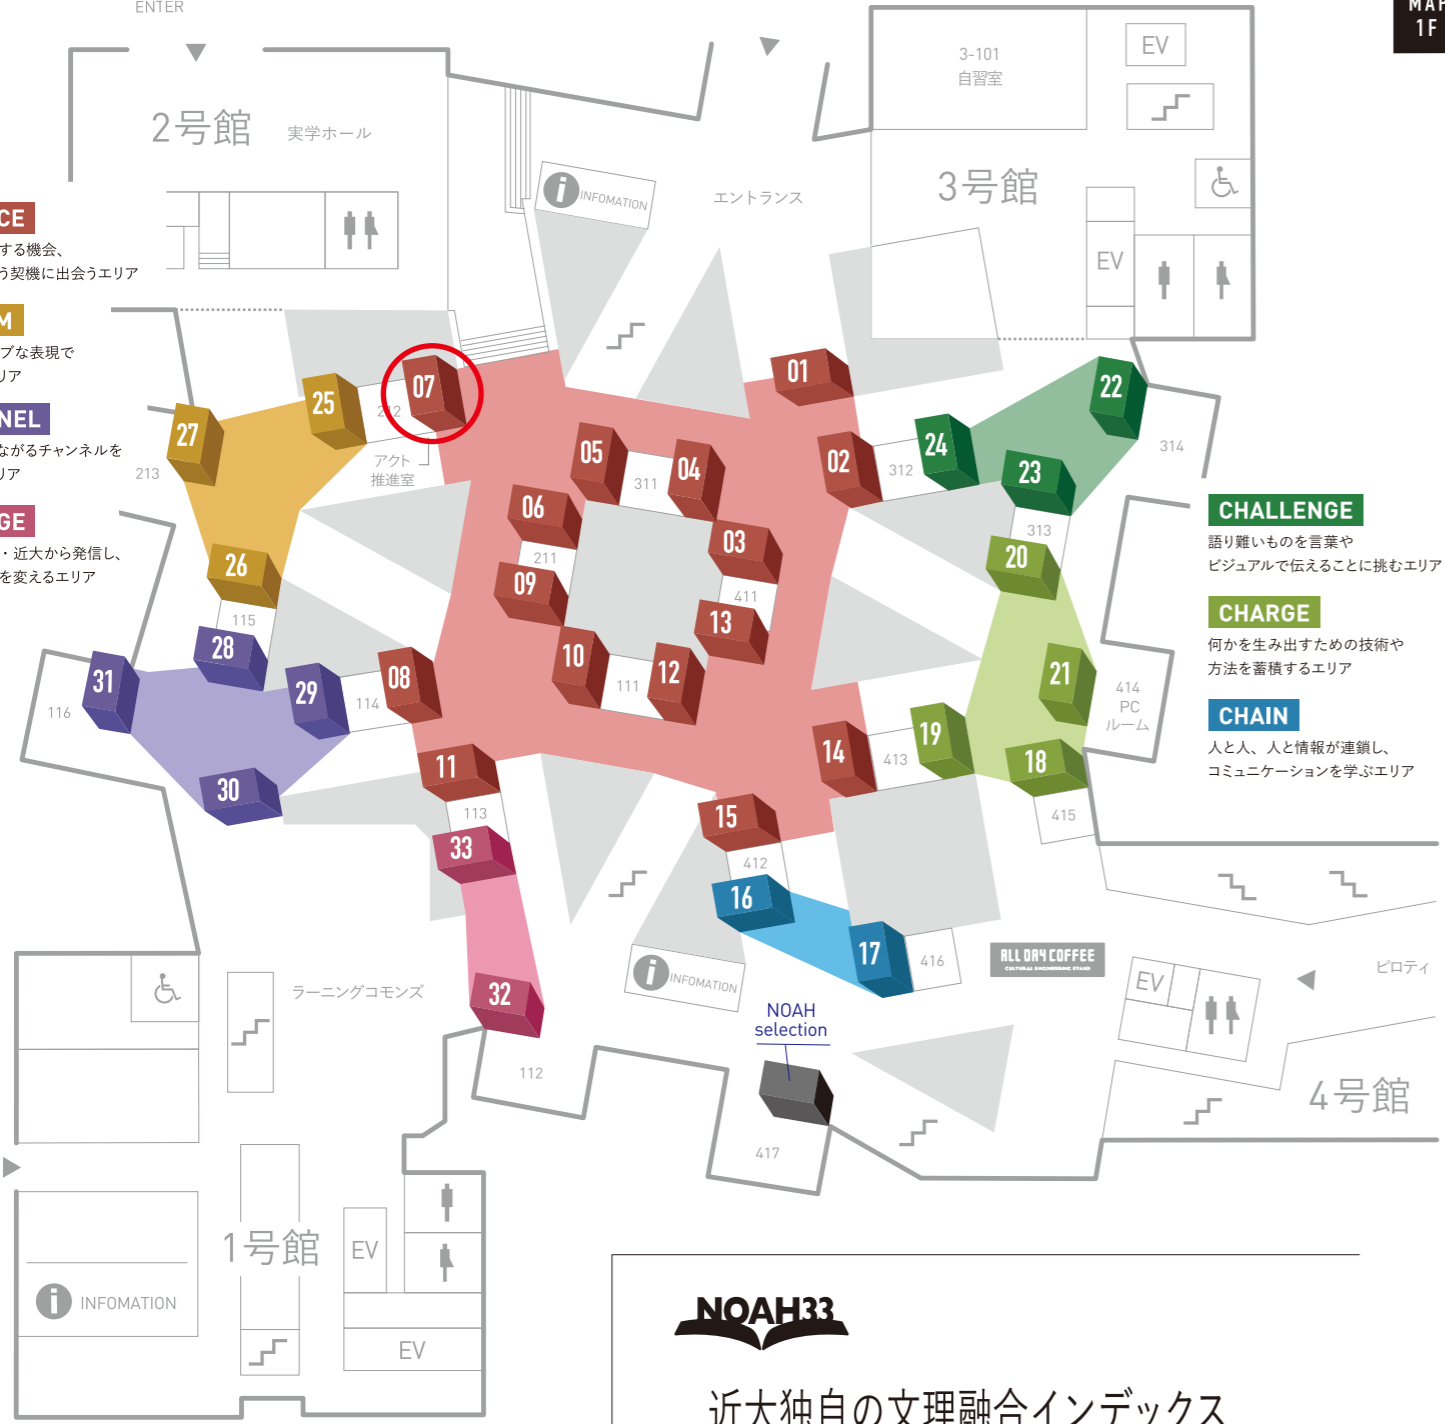

CHANCE

最初に学習する機会、実学へ向かう契機に出会うエリア

CHARM

クリエイティブな表現で魅了するエリア

CHANNEL

世界へとつながるチャンネルを見つけるエリア

CHANGE

日本・大阪・近大から発信し、社会や未来を変えるエリア

CHALLENGE

語り難いものを言葉やビジュアルで伝えることに挑むエリア

CHARGE

何かを生み出すための技術や方法を蓄積するエリア

CHAIN

人と人、人と情報が連鎖し、コミュニケーションを学ぶエリア

近大独自の文理融合インデックス

- 01 注目すべき個性たち
- 02 コスモスとユニバース
- 03 光と物質のドラマ
- 04 分子たちの冒険
- 05 大地と海が生きている
- 06 進化する生態系
- 07 資源のめぐみ・収穫のよろこび
- 08 生命のはたらき
- 09 脳と心と体の関係
- 10 医療と健康と薬
- 11 アスリートをめざして
- 12 世界の民族と文化
- 13 社会は構成されている
- 14 国と人を守るしくみ
- 15 市場と資本主義
- 16 情報・通信・ICT
- 17 メディアとネットワーク
- 18 暮らしとコミュニティ
- 19 創意のエンジニアリング
- 20 売ります・買います・起こします
- 21 学習と教育のために
- 22 数は雄弁である
- 23 言葉と文学の方舟
- 24 アーティスト・ワークス
- 25 デザインが秘める魅力
- 26 ステージとスクリーン
- 27 クラシックからロックまで
- 28 神々と仏の教え
- 29 全ヨーロッパの流れ
- 30 アフリカと南北アメリカ
- 31 アジアの胎動
- 32 日本をめぐる歴史と文化
- 33 近畿・大阪・全地方

M TOPIA [MODE]

- 01 文学をマンガする
- 02 イメージの実験工房

E TOPIA [ENGINEERING]

- 03 時空をめぐる宇宙旅行
- 04 マンマシーンと変なエンジニア
- 05 もうひとつの世界へ

G TOPIA [GROWTH]

- 06 近大生のためのハローワーク
- 07 お金がものをいいます
- 08 仕事術と処世術

L TOPIA [LEGEND]

- 09 LEGEND50

H TOPIA [HISTORY]

- 10 日出ずる処の匠
- 11 菊と刀の大日本
- 12 世界史クロニクル

I TOPIA [INTELLIGENCE]

- 13 犯人はこの中にいる
- 14 裁判長にもの申す
- 15 アウトローなヒットマン
- 16 革命ごっこと戦争モード

A TOPIA [ALIEN]

- 17 神と悪魔の語り部
- 18 異形との出会い
- 19 目覚めたら超能力
- 20 ホラーにハマりたい

P TOPIA [PASSION]

- 21 モザイク模様の愛
- 22 恋する女の生きる道
- 23 交際するメディア
- 24 笑いとおチの現象学

B TOPIA [BODY]

- 25 一球入魂のメイクドラマ
- 26 アスリートのボールゲーム
- 27 どついたるねん
- 28 百花繚乱の身体

C TOPIA [COMMUNICATION]

- 29 ライフスタイル・ドラマ
- 30 食いしん坊の日常
- 31 動物の王国へようこそ

S TOPIA [SPECIAL]

- 32 文化部が教えてくれること

近大独自の文理融合インデックス

マンガ・新書・文庫で知のどんでん返し

- 01 注目すべき個性たち
- 02 コスモスとユニバース
- 03 光と物質のドラマ
- 04 分子たちの冒険
- 05 大地と海が生きている
- 06 進化する生態系
- 07 資源のめぐみ・収穫のよろこび
- 08 生命のはたらき
- 09 脳と心と体の関係
- 10 医療と健康と薬
- 11 アスリートをめざして
- 12 世界の民族と文化
- 13 社会は構成されている
- 14 国と人を守るしくみ
- 15 市場と資本主義
- 16 情報・通信・ICT
- 17 メディアとネットワーク
- 18 暮らしとコミュニティ
- 19 創意のエンジニアリング
- 20 売ります・買います・起こします
- 21 学習と教育のために
- 22 数は雄弁である
- 23 言葉と文学の方舟
- 24 アーティスト・ワークス
- 25 デザインが秘める魅力
- 26 ステージとスクリーン
- 27 クラシックからロックまで
- 28 神々と仏の教え
- 29 全ヨーロッパの流れ
- 30 アフリカと南北アメリカ
- 31 アジアの胎動
- 32 日本をめぐる歴史と文化
- 33 近畿・大阪・全地方

M TOPIA [MODE]

- 01 文学をマンガする
- 02 イメージの実験工房

E TOPIA [ENGINEERING]

- 03 時空をめぐる宇宙旅行
- 04 マンマシーンと変なエンジニア
- 05 もうひとつの世界へ

G TOPIA [GROWTH]

- 06 近大生のためのハローワーク
- 07 お金がものをいいます
- 08 仕事術と処世術

L TOPIA [LEGEND]

- 09 LEGEND50

H TOPIA [HISTORY]

- 10 日出ずる処の匠
- 11 菊と刀の大日本
- 12 世界史クロニクル

I TOPIA [INTELLIGENCE]

- 13 犯人はこの中にいる
- 14 裁判長にもの申す
- 15 アウトローなヒットマン
- 16 革命ごっこと戦争モード

A TOPIA [ALIEN]

- 17 神と悪魔の語り部
- 18 異形との出会い
- 19 目覚めたら超能力
- 20 ホラーにハマりたい

P TOPIA [PASSION]

- 21 モザイク模様の愛
- 22 恋する女の生きる道
- 23 交際するメディア
- 24 笑いとおチの現象学

B TOPIA [BODY]

- 25 一球入魂のメイクドラマ
- 26 アスリートのボールゲーム
- 27 どついたるねん
- 28 百花繚乱の身体

C TOPIA [COMMUNICATION]

- 29 ライフスタイル・ドラマ
- 30 食いしん坊の日常
- 31 動物の王国へようこそ

S TOPIA [SPECIAL]

- 32 文化部が教えてくれること