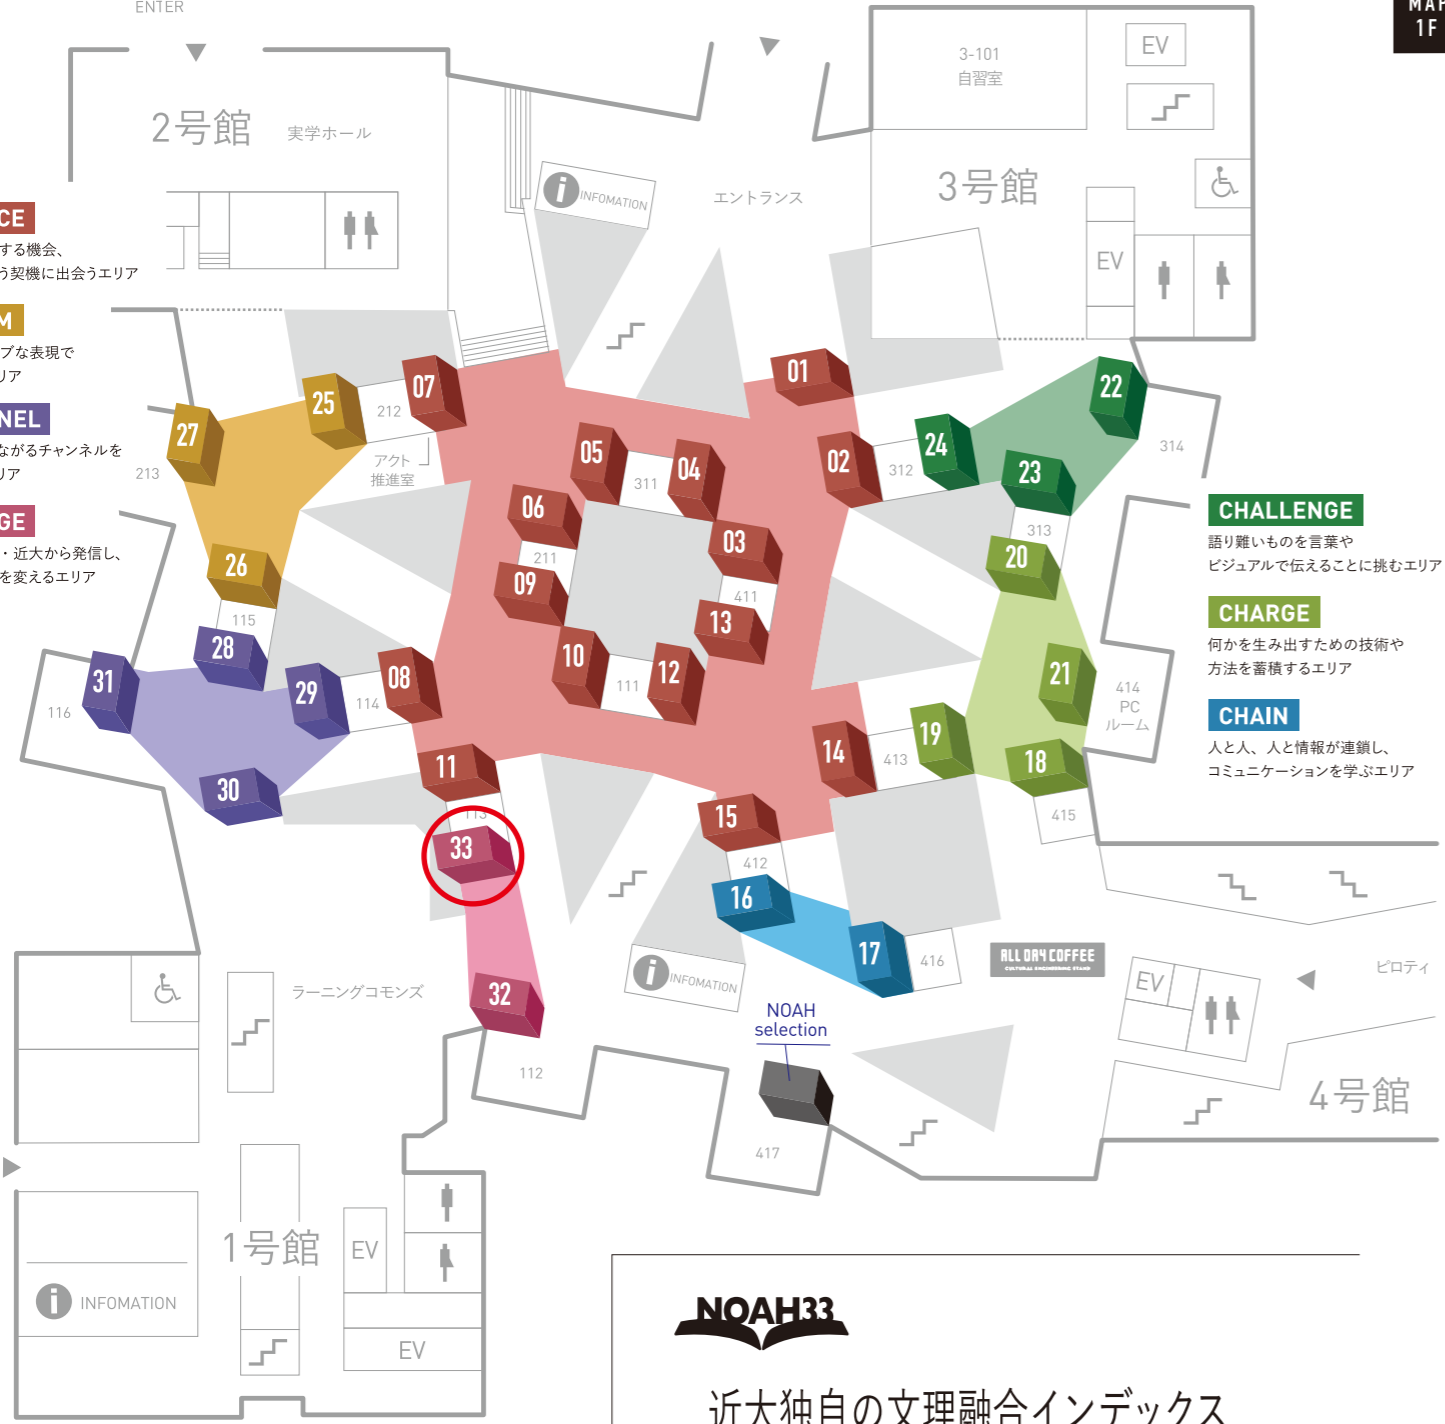

CHANCE

最初に学習する機会、実学へ向かう契機に出会うエリア

CHARM

クリエイティブな表現で魅了するエリア

CHANNEL

世界へとつながるチャンネルを見つけるエリア

CHANGE

日本・大阪・近大から発信し、社会や未来を変えるエリア

CHALLENGE

語り難いものを言葉やビジュアルで伝えることに挑むエリア

CHARGE

何かを生み出すための技術や方法を蓄積するエリア

CHAIN

人と人、人と情報が連鎖し、コミュニケーションを学ぶエリア

近大独自の文理融合インデックス

- 01 注目すべき個性たち
- 02 コスモスとユニバース
- 03 光と物質のドラマ
- 04 分子たちの冒険
- 05 大地と海が生きている
- 06 進化する生態系
- 07 資源のめぐみ・収穫のよろこび
- 08 生命のはたらき
- 09 脳と心と体の関係
- 10 医療と健康と薬
- 11 アスリートをめざして
- 12 世界の民族と文化
- 13 社会は構成されている
- 14 国と人を守るしくみ
- 15 市場と資本主義
- 16 情報・通信・ICT
- 17 メディアとネットワーク
- 18 暮らしとコミュニティ
- 19 創意のエンジニアリング
- 20 売ります・買います・起こします
- 21 学習と教育のために
- 22 数は雄弁である
- 23 言葉と文学の方舟
- 24 アーティスト・ワークス
- 25 デザインが秘める魅力
- 26 ステージとスクリーン
- 27 クラシックからロックまで
- 28 神々と仏の教え
- 29 全ヨーロッパの流れ
- 30 アフリカと南北アメリカ
- 31 アジアの胎動
- 32 日本をめぐる歴史と文化
- 33 近畿・大阪・全地方

M TOPIA [MODE]

- 01 文学をマンガする
- 02 イメージの実験工房

E TOPIA [ENGINEERING]

- 03 時空をめぐる宇宙旅行
- 04 マンマシーンと変なエンジニア
- 05 もうひとつの世界へ

G TOPIA [GROWTH]

- 06 近大生のためのハローワーク
- 07 お金がものをいいます
- 08 仕事術と処世術

L TOPIA [LEGEND]

- 09 LEGEND50

H TOPIA [HISTORY]

- 10 日出ずる処の匠
- 11 菊と刀の大日本
- 12 世界史クロニクル

I TOPIA [INTELLIGENCE]

- 13 犯人はこの中にいる
- 14 裁判長にもの申す
- 15 アウトローなヒットマン
- 16 革命ごっこと戦争モード

A TOPIA [ALIEN]

- 17 神と悪魔の語り部
- 18 異形との出会い
- 19 目覚めたら超能力
- 20 ホラーにハマりたい

P TOPIA [PASSION]

- 21 モザイク模様の愛
- 22 恋する女の生きる道
- 23 交際するメディア
- 24 笑いとおチの現象学

B TOPIA [BODY]

- 25 一球入魂のメイクドラマ
- 26 アスリートのボールゲーム
- 27 どついたるねん
- 28 百花繚乱の身体

C TOPIA [COMMUNICATION]

- 29 ライフスタイル・ドラマ
- 30 食いしん坊の日常
- 31 動物の王国へようこそ

S TOPIA [SPECIAL]

- 32 文化部が教えてくれること

マンガ・新書・文庫で知のどんでん返し